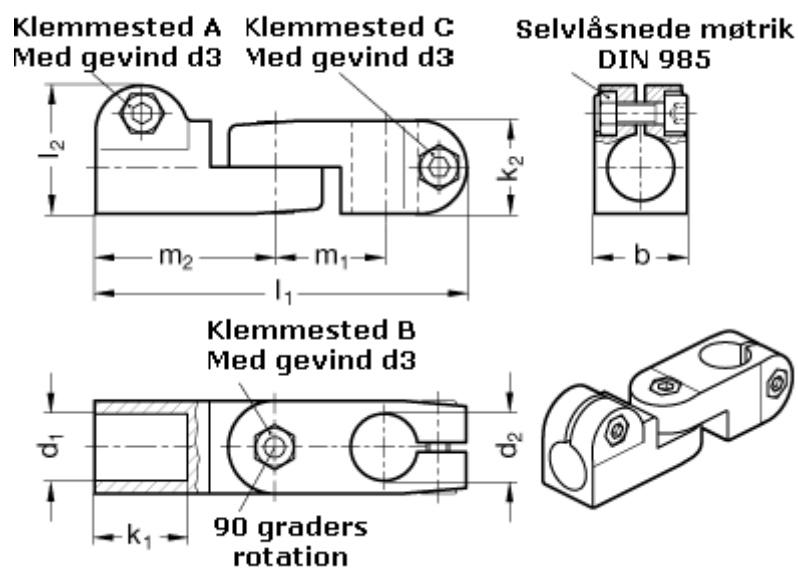

Varenummer: 20283B16B162SW
Beskrivelse: E+G laskeforbindelse
GN283-B16-B16-2-SW

Mål

b = 25	m1 = 29.5
d1 = B16	m2 = 48.5
d2 = B16	
d3 = M 6	
k1 = 25	
k2 = 25	
l1 = 100	
l2 = 34.5	